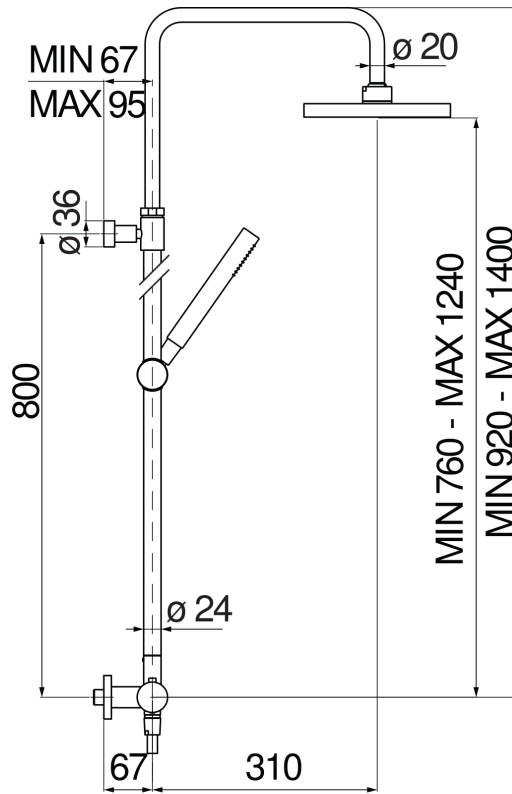

SPECIFICHE

Termostatico esterno con rampa telescopica

Chocolate red PVD

Blocco di sicurezza 38° C

Valvoline antiritorno

Soffione a snodo ø 200 mm abs

Supporto doccetta scorrevole e orientabile

Doccetta monogetto e flessibile 150 cm

Imballo: 117 x 42 x 8,5 cm / 0,041769 m<sup>3</sup> / 8,2 kg

DIAGRAMMA DI PORTATA: ACQUA CALDA/FREDDA

DIAGRAMMA DI PORTATA: ACQUA MISCELATA