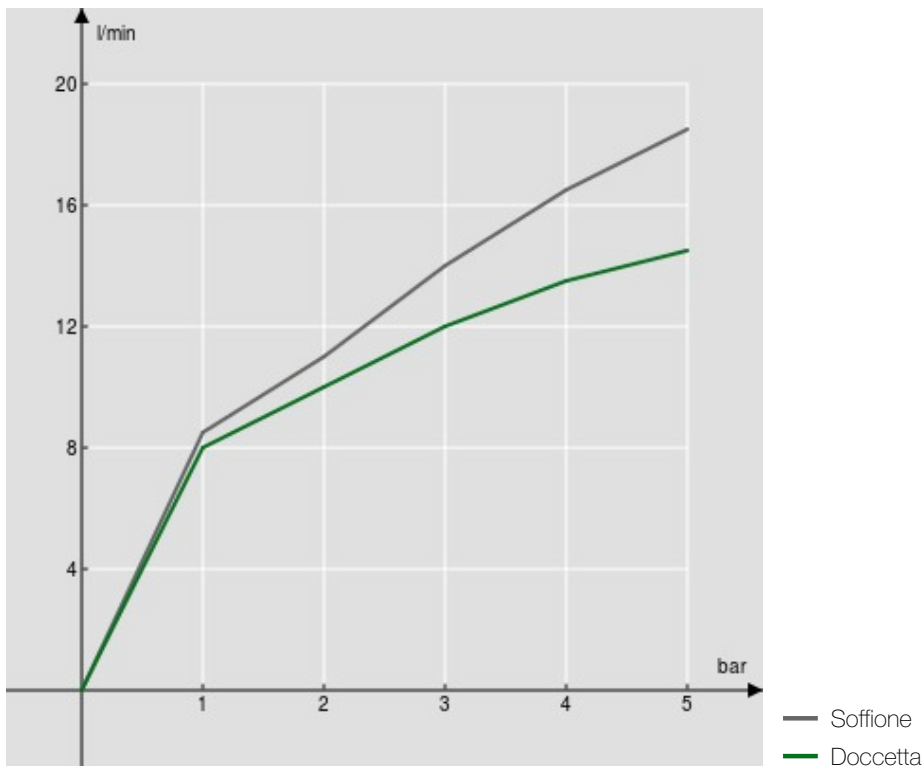

SPECIFICHE

Termostatico esterno con rampa telescopica

Chocolate red PVD

Blocco di sicurezza 38° C

Valvoline antiritorno

Soffione a snodo ø 200 mm abs

Supporto doccetta scorrevole e orientabile

Doccetta monogetto e flessibile 150 cm

Imballo: 117 x 42 x 8,5 cm / 0,041769 m<sup>3</sup> / 8,2 kg

DIAGRAMMA DI PORTATA: ACQUA CALDA/FREDDA

DIAGRAMMA DI PORTATA: ACQUA MISCELATA