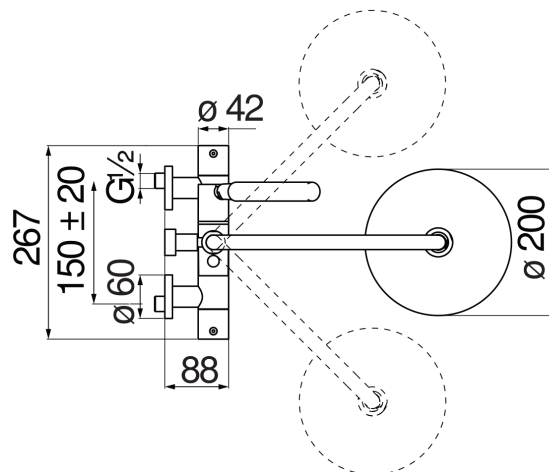

SPECIFICHE

Termostatico esterno con rampa telescopica

Chocolate red PVD

Blocco di sicurezza 38° C

Valvoline antiritorno

Soffione a snodo ø 200 mm abs

Supporto doccetta scorrevole e orientabile

Doccetta monogetto e flessibile 150 cm

Imballo: 117 x 42 x 8,5 cm / 0,041769 m<sup>3</sup> / 8,2 kg

DIAGRAMMA DI PORTATA: ACQUA CALDA/FREDDA

DIAGRAMMA DI PORTATA: ACQUA MISCELATA